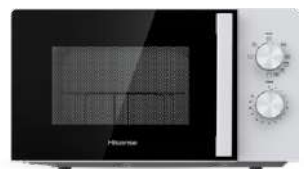

1599KM
1279KM

1599KM

Kombinovani frižider

RB470N4SIC
Inverterski kompresor • Wi-Fi upravljanje: Integrirano • ConvertActive: Pretvorite zamrzivač u frižider • AdaptTech: Pametni sistem prilagođavanja

H20MOWPIHG Mikrovalna pećnica sa grilom