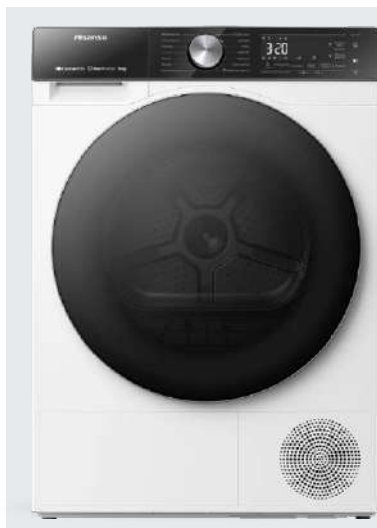

A+++

5
GODINA
GARANCIJE

10
GODINA
GARANCIJE

DH5S102BW
Mašina za sušenje veša

Punjenje za sušenje: 10 kg • Broj okretaja centrifuge 1400 • Inverter PowerDrive motor • Energetski razred: A+++ • Daljinsko upravljanje Allergy Care • IonRefresh osvežavanje s jonizatorom • Baby Care • Quick Pro - efektivan brzi program • Auto dry • Nivo buke (centrifugiranje): 64 dB • Dimenzije aparata (ŠxVxD): 59,5 × 88,5 × 64 cm

UŠTEDA **230KM**

1429KM

1199KM