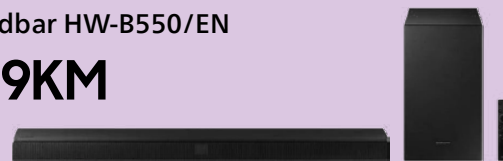

3+2
GODINE
GARANCIJE

589KM

LED TV
GFU 7800 B SMART 4K ANDROID

699KM

SAMSUNG

Soundbar HW-B550/EN

449KM

Soundbar HW-Q700B/EN